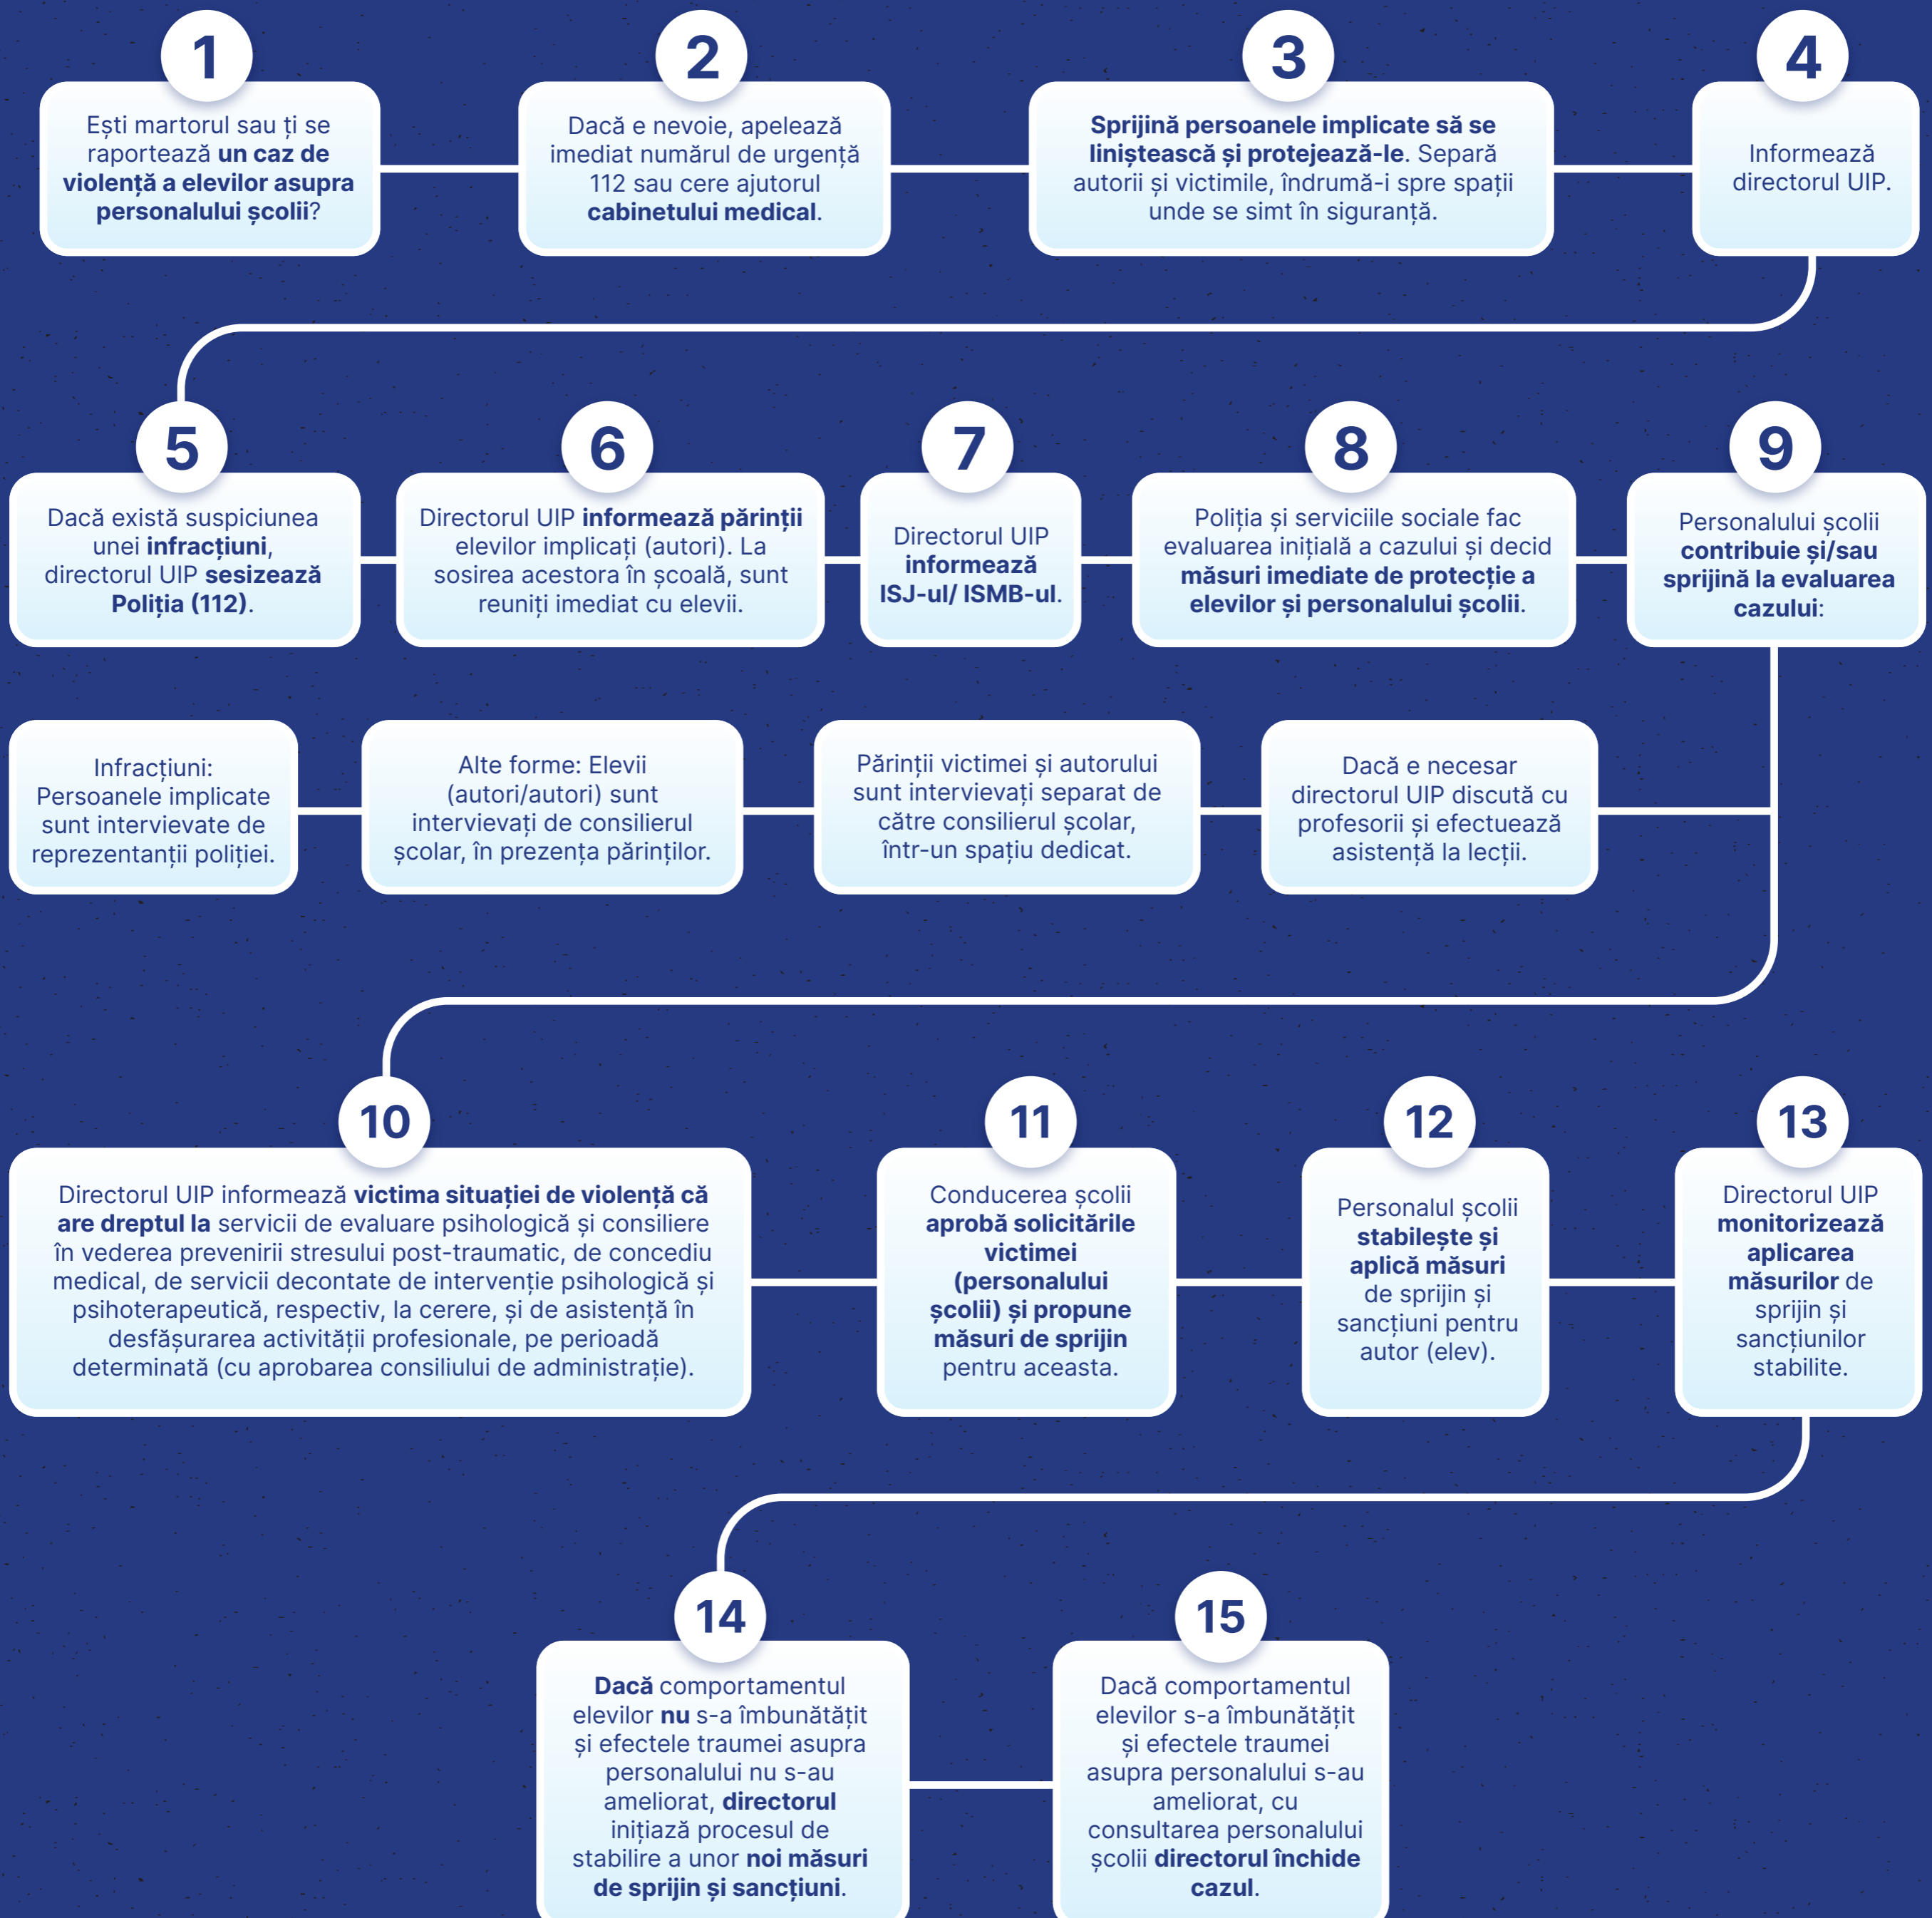

# Managementul cazurilor de violență gravă a elevilor asupra personalului școlii

Află mai multe informații pe [edu.ro/anti-violenta](http://edu.ro/anti-violenta)

În paralel cu managementul cazului, personalul școlii completează **Fișa de management a cazurilor de violență** și o transmite spre înregistrare Comisiei pentru prevenirea și eliminarea violenței.

În paralel cu managementul cazului, Comisia pentru prevenirea și eliminarea violenței revizuieste Planul școlii de prevenire și reducere a violenței în mediul școlar și aplică **măsuri de prevenire** a fenomenului.